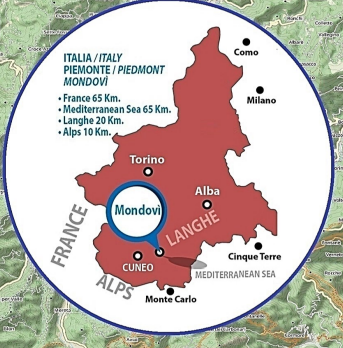

- MONDOVI' - Carrù - Bra - ALBA km 70/75
- MONDOVI' - Dogliani - Barolo - ALBA km 70
- ALBA - Serralunga - Bossolasco - MONDOVI' km 75
- Pedaggera - Barbaresco - ALBA km 43
- Alta Langa - Valli Belbo e Bormida km 130/140
- tra VALLE MONGIA e VALLE TANARO km 115/120
- tra VAL CASOTTO E VALLE TANARO km 115
- la bassa VAL CORSAGLIA km 50
- tra VAL MAUDAGNA e VAL CORSAGLIA km 70-80
- tutta la VALLE ELLERO km 55
- tutta la VALLE PESIO km 75

- ★ SEGGIOVIE
- SCI DI FONDO
- RIFUGI ALPINI
- ▲ BAITE / P.to RISTORO

Guidare a passo d'uomo
tra Panorami Cultura
Storia Natura Enogastronomia
Slow Driving between
Culture Panoramas
History Nature Food&Wine