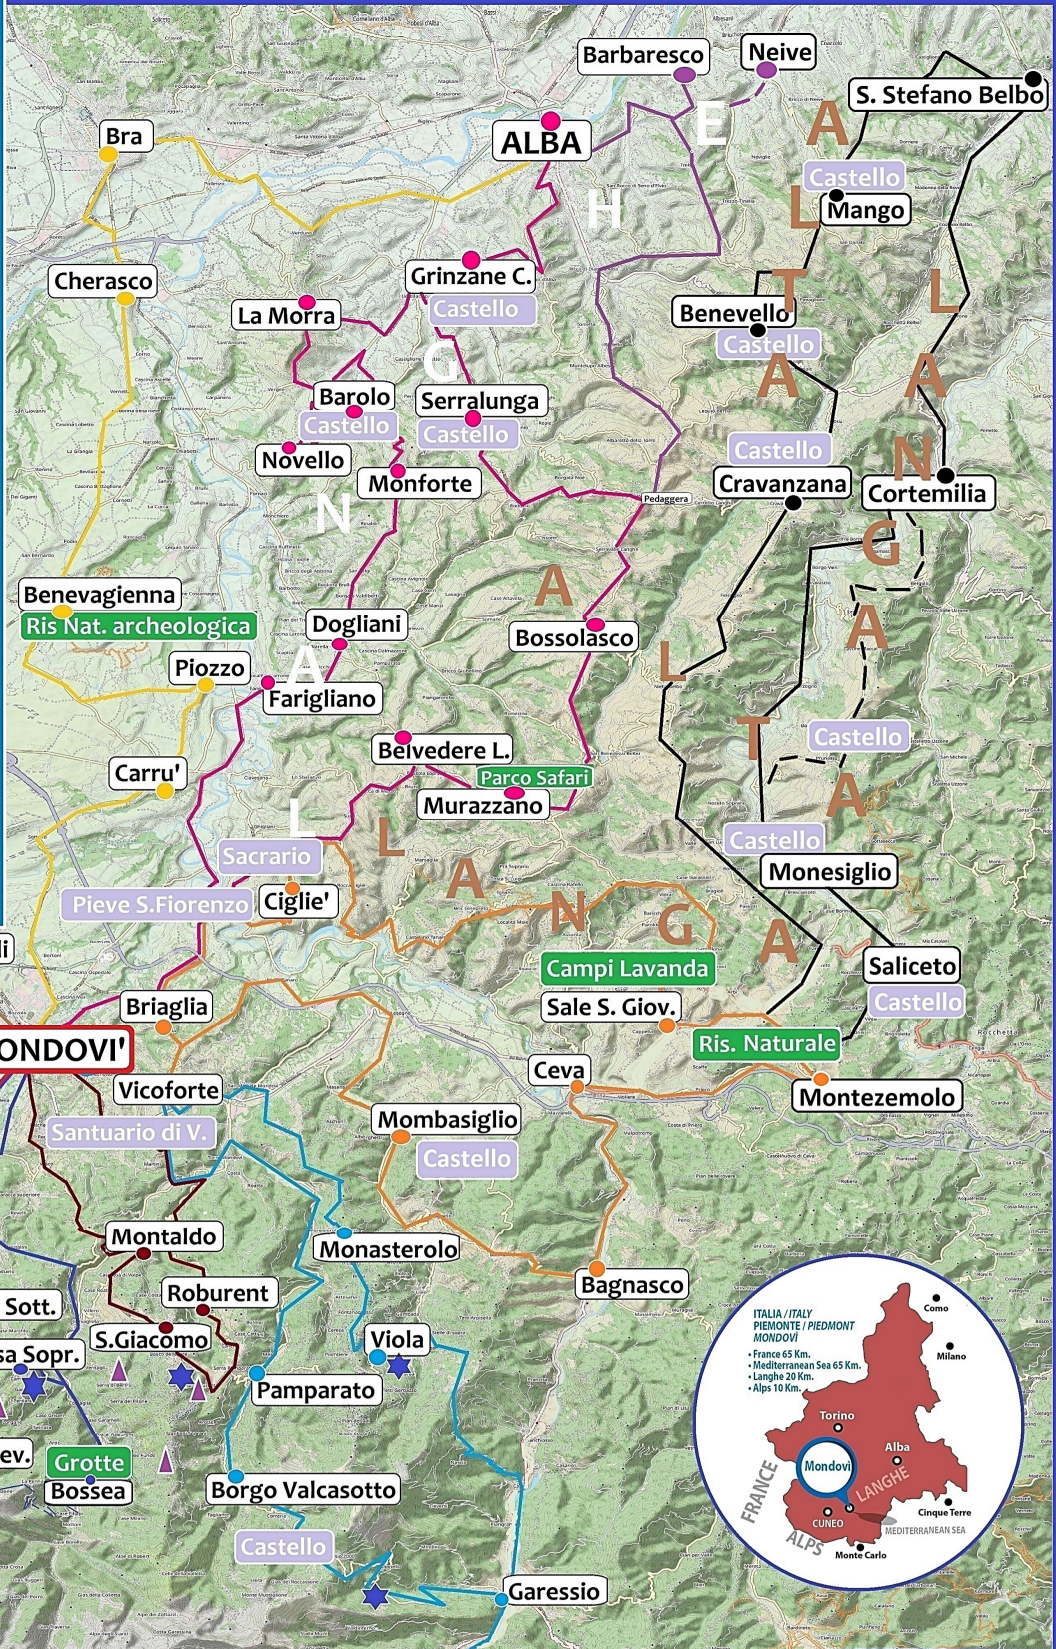

- MONDOVI' - Carrù - Bra - ALBA km 70/75
- MONDOVI' - Dogliani - Barolo - ALBA km 70
- ALBA - Serralunga - Bossolasco - MONDOVI' km 75
- Pedaggera - Barbaresco - ALBA km 43
- Alta Langa - Valli Belbo e Bormida km 130/140
- tra VALLE MONGIA e VALLE TANARO km 115/120
- tra VAL CASOTTO E VALLE TANARO km 115
- la bassa VAL CORSAGLIA km 50
- tra VAL MAUDAGNA e VAL CORSAGLIA km 70-80
- tutta la VALLE ELLERO km 55
- tutta la VALLE PESIO km 75

- ★ SEGGIOVIE
- SCI DI FONDO
- RIFUGI ALPINI
- ▲ BAITE / P.to RISTORO

Guidare a passo d'uomo
tra Panorami Cultura
Storia Natura Enogastronomia
Slow Driving between
Culture Panoramas
History Nature Food&Wine